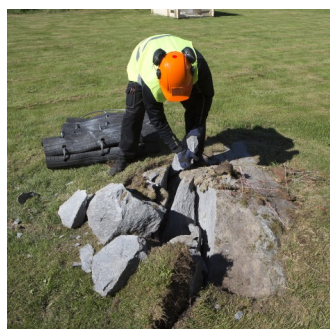

### Information Stenspräckning

Vi använder produkter från **POWER TOOLS** som tillverkar patroner, spräckmattor och annan utrustning speciellt avsedda för sönderdelning av sten, berg och betong. Power Tools produkter används med fördel i t.ex. vibrationskänsliga områden.

Stenen och berget skjuts i bitar med omedelbar verkan, en metod för att försiktigt sönderdela sten, berg och betong.